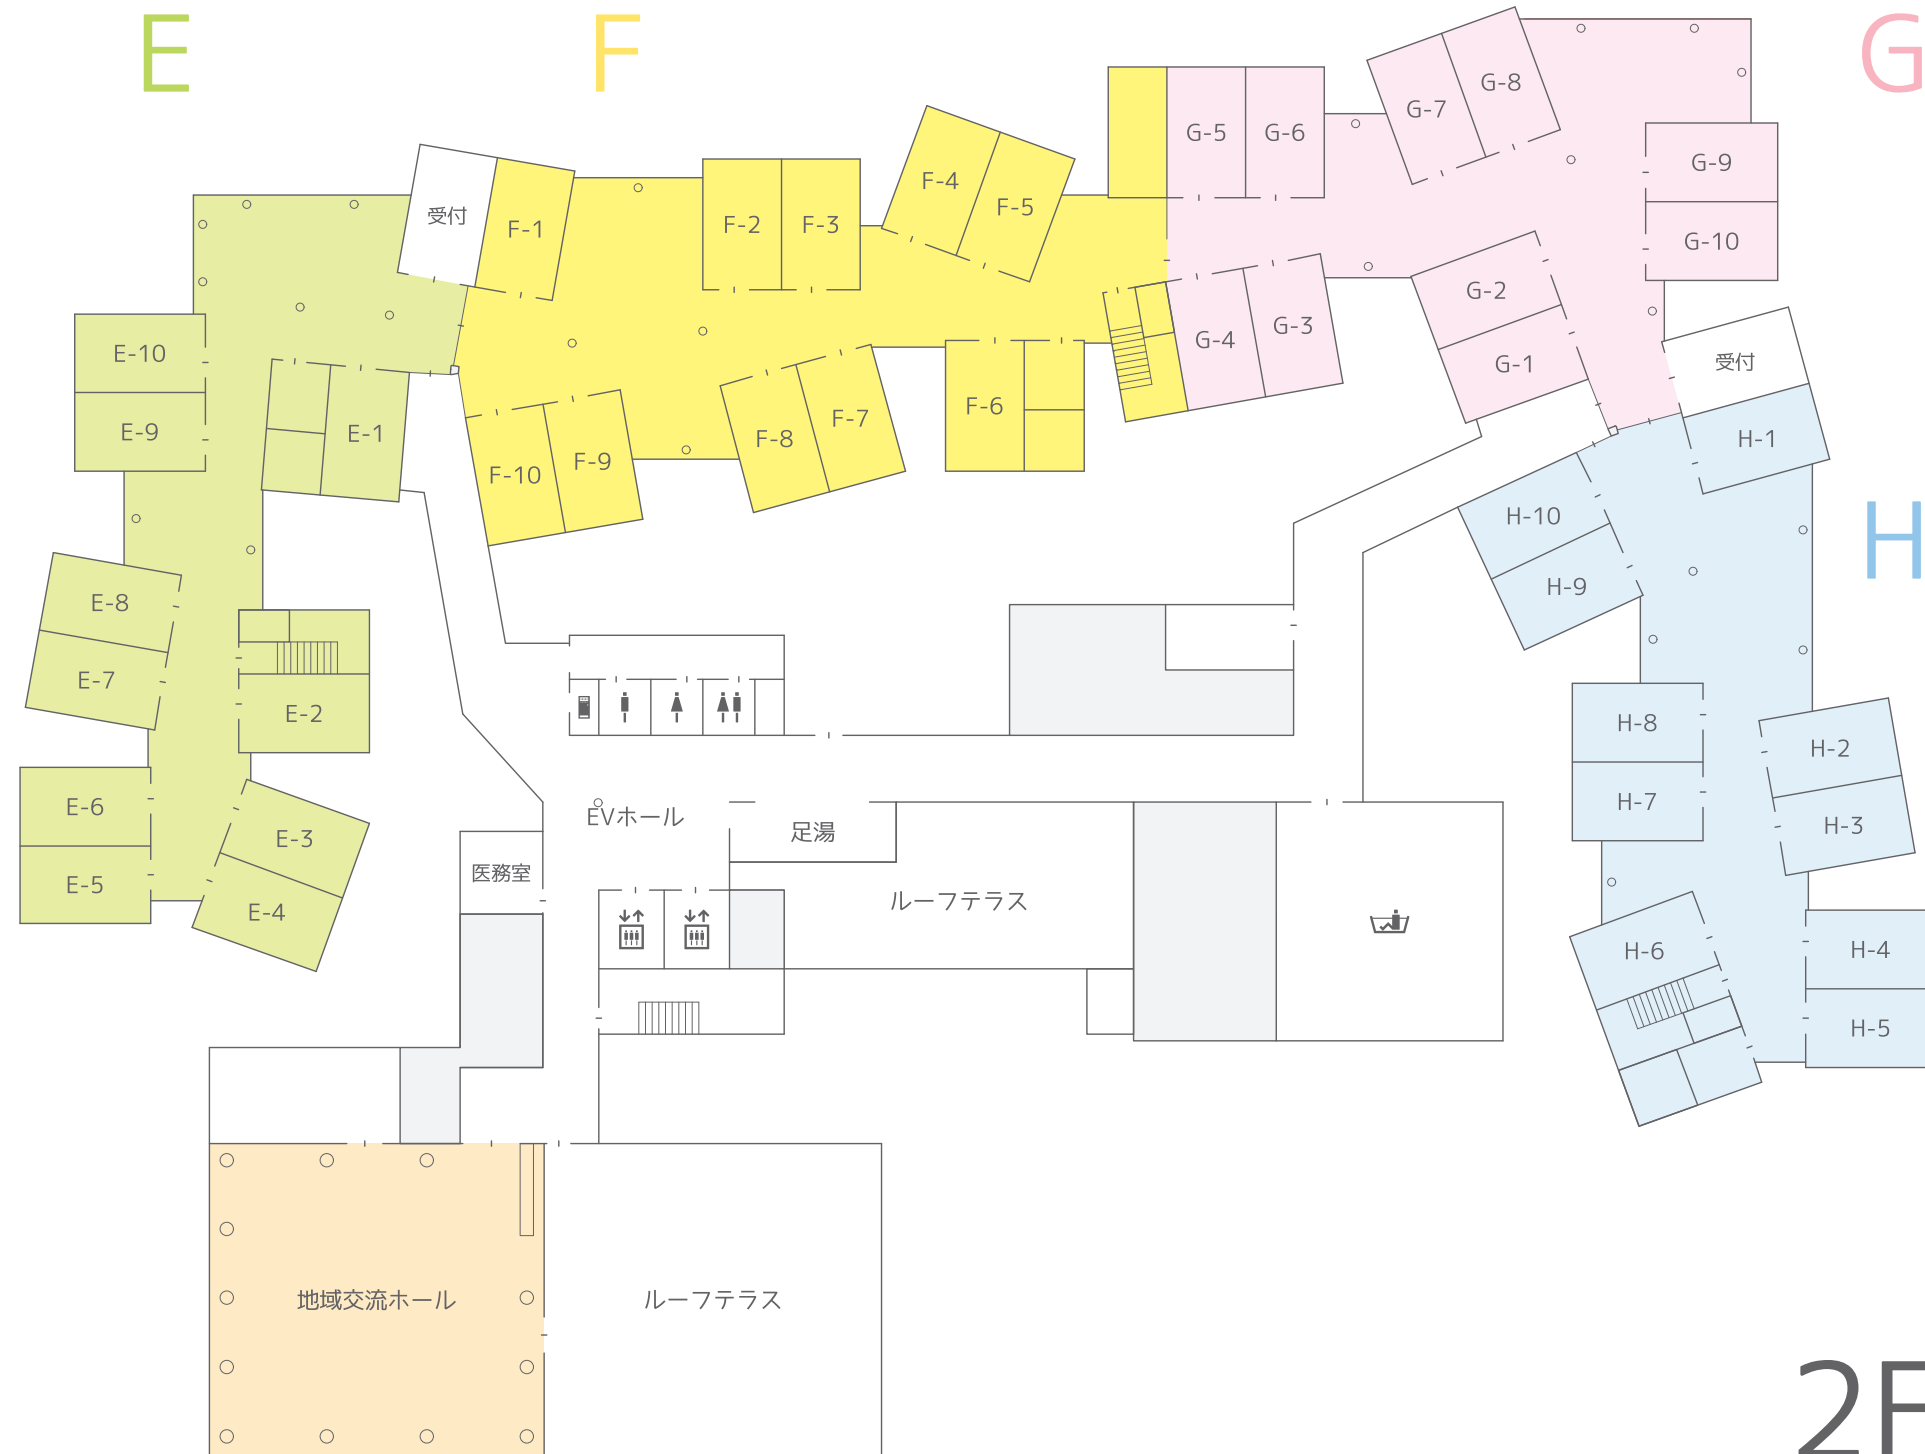

ショートステイ

A

B

C

D

1F

- デイサービス / 地域交流ホール (213 : アイボリー) 近似色
- ユニット A/E (415 : メロン) 近似色
- ユニット B/F (322 : レモンフレッシュ) 近似色
- ユニット C/G (117 : チェリーピンク) 近似色
- ユニット D/H (517 : パステルブルー) 近似色
- スタッフ利用グレー部分 (721 : パールグレー) 近似色
- 建物、文字ピクト (751 : ダークグレー) 近似色
- ユニット A/E 文字 (411 : イエローグリーン) 近似色
- ユニット B/F 文字 (311 : クロムイエロー) 近似色
- ユニット C/G 文字 (116 : コスモス) 近似色
- ユニット D/H 文字 (527 : サックスブルー) 近似色

※サンプル参照

2F

- デイサービス / 地域交流ホール (213 : アイボリー) 近似色
- ユニット A/E (415 : メロン) 近似色
- ユニット B/F (322 : レモンフレッシュ) 近似色
- ユニット C/G (117 : チェリーピンク) 近似色
- ユニット D/H (517 : パステルブルー) 近似色
- スタッフ利用グレー部分 (721 : パールグレー) 近似色
- 建物、文字ピクト (751 : ダークグレー) 近似色
- ユニット A/E 文字 (411 : イエローグリーン) 近似色
- ユニット B/F 文字 (311 : クロームイエロー) 近似色
- ユニット C/G 文字 (116 : コスモス) 近似色
- ユニット D/H 文字 (527 : サックスブルー) 近似色