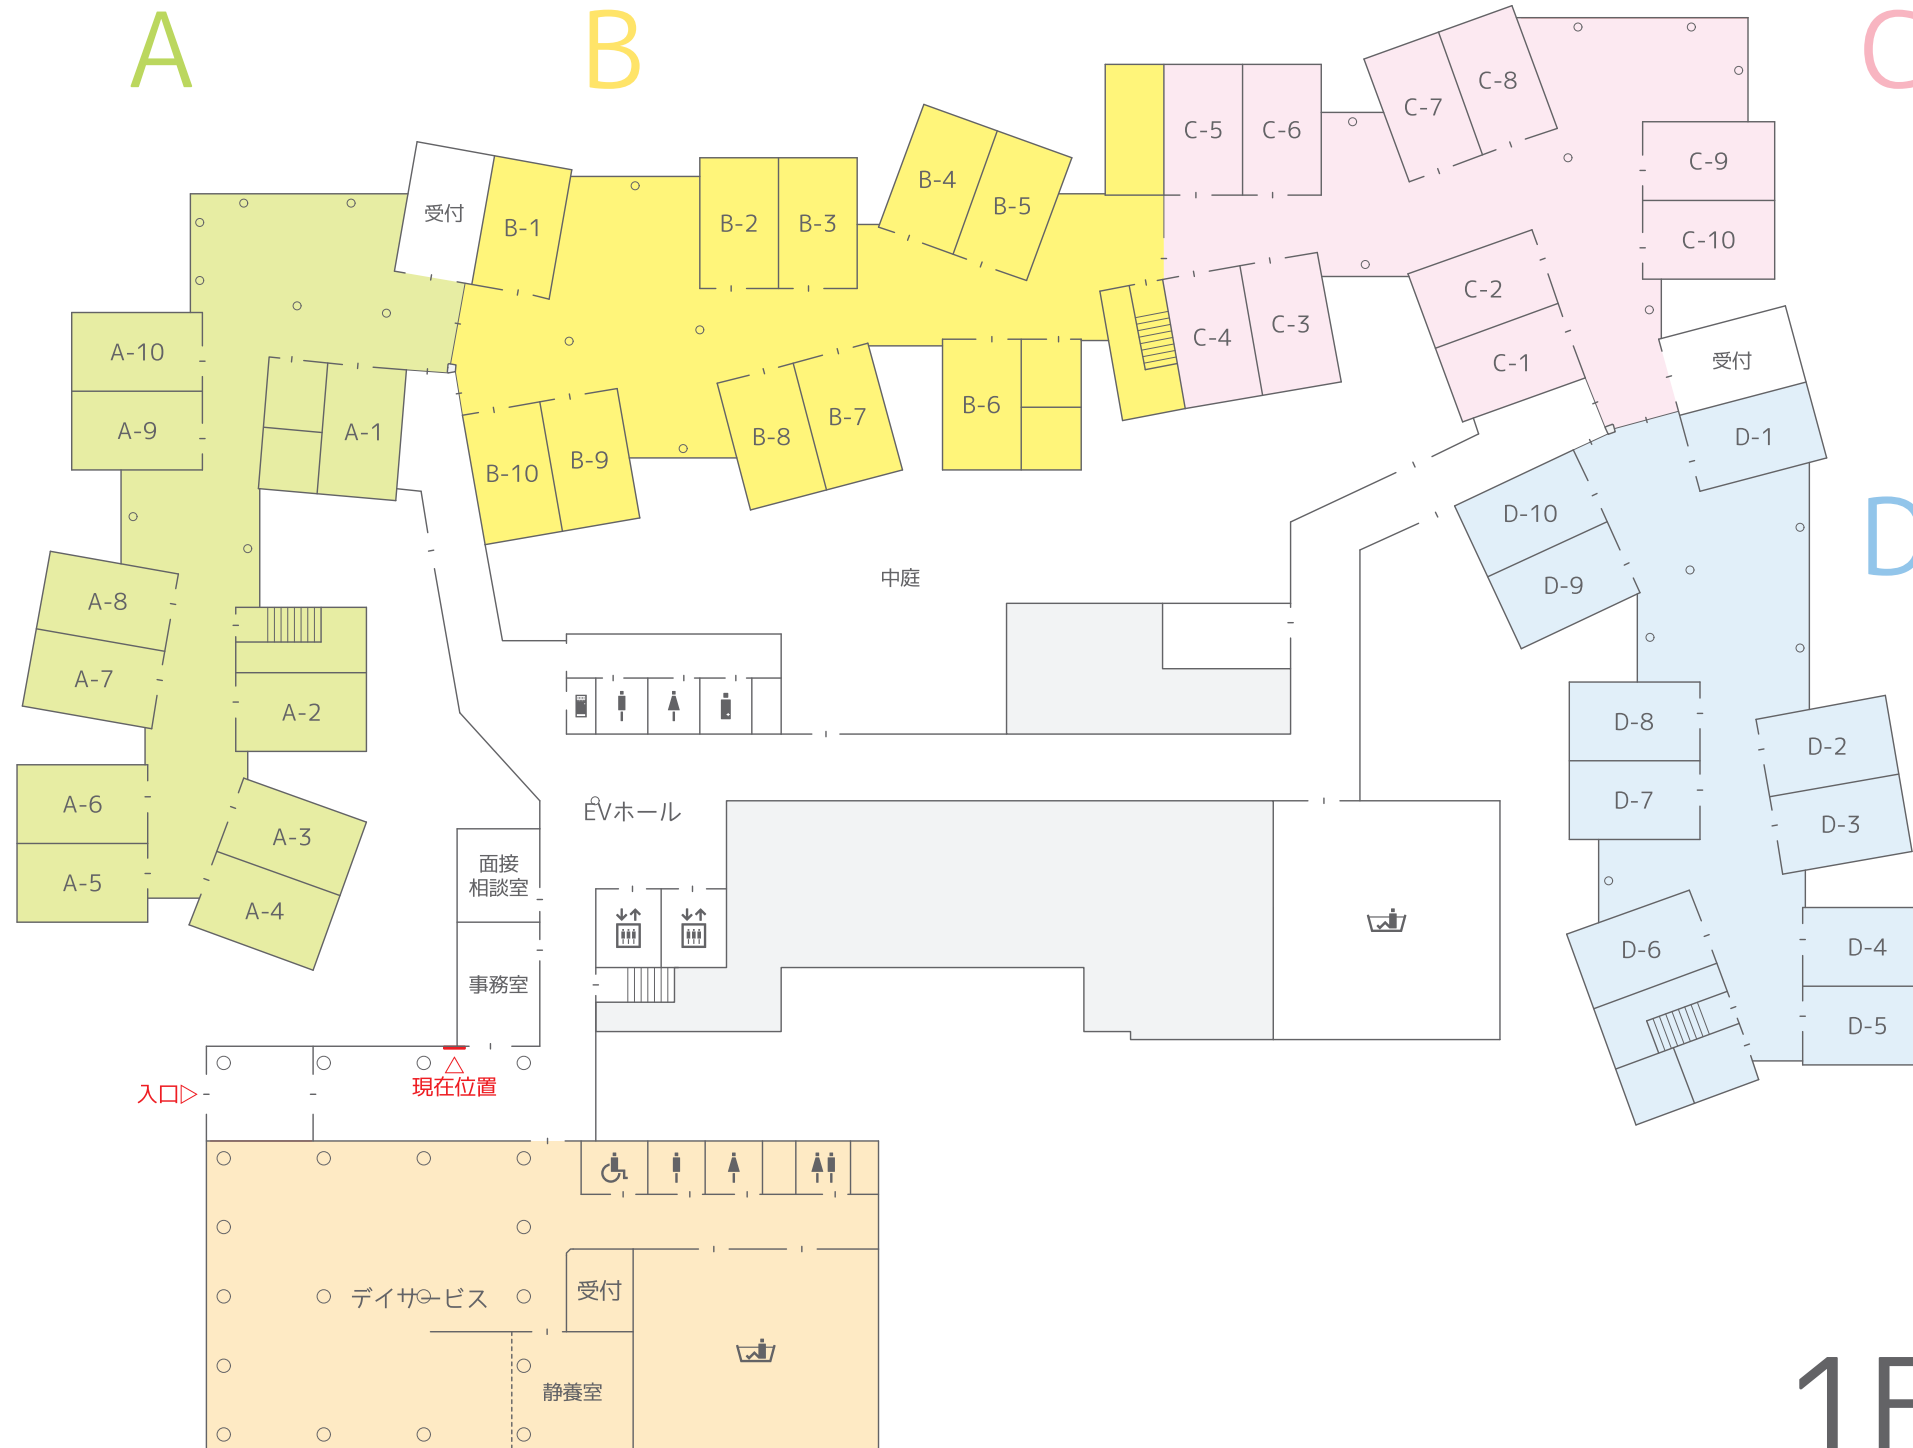

ショートステイ

A

B

C

D

1F

- デイサービス / 地域交流ホール (213 : アイボリー) 近似色
- ユニット A/E (415 : メロン) 近似色
- ユニット B/F (322 : レモンフレッシュ) 近似色
- ユニット C/G (117 : チェリーピンク) 近似色
- ユニット D/H (517 : パステルブルー) 近似色
- スタッフ利用グレー部分 (721 : パールグレー) 近似色
- 建物、文字ピクト (751 : ダークグレー) 近似色
- ユニット A/E 文字 (411 : イエローグリーン) 近似色
- ユニット B/F 文字 (311 : クロムイエロー) 近似色
- ユニット C/G 文字 (116 : コスモス) 近似色
- ユニット D/H 文字 (527 : サックスブルー) 近似色

※サンプル参照

2F

- デイサービス / 地域交流ホール (213 : アイボリー) 近似色
- ユニット A/E (415 : メロン) 近似色
- ユニット B/F (322 : レモンフレッシュ) 近似色
- ユニット C/G (117 : チェリーピンク) 近似色
- ユニット D/H (517 : パステルブルー) 近似色
- スタッフ利用グレー部分 (721 : パールグレー) 近似色
- 建物、文字ピクト (751 : ダークグレー) 近似色
- ユニット A/E 文字 (411 : イエローグリーン) 近似色
- ユニット B/F 文字 (311 : クロームイエロー) 近似色
- ユニット C/G 文字 (116 : コスモス) 近似色
- ユニット D/H 文字 (527 : サックスブルー) 近似色

※サンプル参照